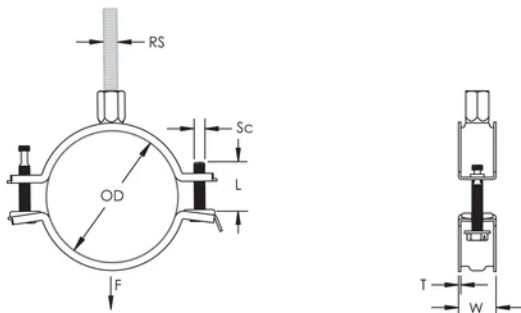

Material: Stahl

Oberfläche: Elektrolytisch verzinkt

Außendurchmesser (OD): 15 - 19 mm

Stangengröße (RS): M8;M10

NB/DN: 10

Rohrgröße: 3/8"

Breite (W): 20 mm

Dicke (T): 1 mm

Schraubendurchmesser (Sc): 6

Schraubenlänge (L): 27mm

Statische Last: 1000N

DIAGRAMME

WARNUNG

nVent-Produkte müssen in Übereinstimmung mit den Produktinformationsblättern und dem Schulungsmaterial von nVent installiert und verwendet werden. Informationsblätter sind verfügbar unter www.nVent.com sowie bei Ihrem nVent-Kundendienstvertreter. Unsachgemäße Installation, Missbrauch, Fehlanwendung oder andere Handlungen im Widerspruch zu den Anweisungen und Warnungen von nVent können zu Fehlfunktionen, Anlagenschäden, schwerer Körperverletzung sowie zum Tod führen und/oder haben die Annullierung der Garantie zur Folge.

Nordamerika

+1.800.753.9221

Option 1 – Kundendienst

Option 2 – Technischer

Support

Europa

Niederlande:

+31 800-0200135

Frankreich:

+33 800 901 793

Europa

Deutschland:

800 1890272

Sonstige Länder:

+31 13 5835404

APAC

Shanghai:

+ 86 21 2412 1618/19

Sydney:

+61 2 9751 8500

Unser starkes markenportfolio:

CADDY

ERICO

HOFFMAN

ILSCO

SCHROFF

TRACHTE