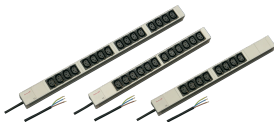

# Steckdosenleiste, IEC C13

Modulares, kompaktes PDU mit vielen Funktionselementen. Mit einem 1 HE x 1 HE großen Aluminiumgehäuse kann die PDU leicht in einen Schrank mit IEC-C13-Ausgängen integriert werden.

## MERKMALE

230 V, 10 A

Horizontale und vertikale Montage möglich

Die Einbauorientierung kann während der Installation in 90°-Schritten angepasst werden

Steckdosenleisten mit IEC 60320-C13-Buchsen

Anschlussleitung 2 m, offenes Ende mit Aderendhülsen

## SPEZIFIKATIONEN

**Material:** Aluminium; Polyamid

**Farbe:** Grau

**Produkttyp:** Buchsenleiste

Table 1/2

Katalognummer	Typ Buchse	Anzahl Buchsen	Steckdosen mit Schalter	Spannung AC	Anzahl Verpackungen	Tiefe
60110-292	IEC C13	16	Nein	230V	1	44mm

Katalognummer	Typ Buchse	Anzahl Buchsen	Steckdosen mit Schalter	Spannung AC	Anzahl Verpackungen	Tiefe
60110-290	IEC C13	8	Nein	230V	1	44mm
60110-291	IEC C13	12	Nein	230V	1	44mm

Table 2/2

Katalognummer	Oberfläche	Länge
60110-292	Eloxiert	608.5mm
60110-290	Eloxiert	438.5mm
60110-291	Eloxiert	438.5mm