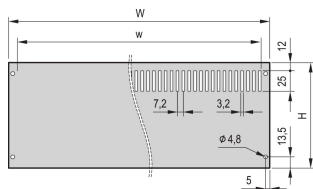

PropacPRO Rückwand, volle Breite, ungeschirmt

Die Rückwand, volle Breite für PropacPRO Gehäuse, wird am Rahmen des Gehäuses befestigt. Mit oder ohne belüftete Schlitzte.

ZERTIFIZIERUNGEN

MERKMALE

Alu Panel, 2,0 mm (84 TE 2,5 mm)

Montage mit Haltewinkel am Gehäuse (rechts, links)

SPEZIFIKATIONEN

Material:	Aluminium
Oberfläche:	Eloxiert
Passt zu:	Gehäuse
Produktfamilie:	PropacPRO
Typ:	Rückwand
Produkttyp:	Seitenwand

Table 1/2

Katalognummer	Höhe Gestell	Breite Gestell	Auslegungsmerkmal	Anzahl Verpackungen
24576-153	4U	63HP	Perforiert	1
24576-145	2U	63HP	Perforiert	1
24576-050	3U	84HP	Nicht perforiert	1
24576-149	3U	63HP	Perforiert	1

Katalognummer	Höhe Gestell	Breite Gestell	Auslegungsmerkmal	Anzahl Verpackungen
24576-150	3U	84HP	Perforiert	1
24576-049	3U	63HP	Nicht perforiert	1
24576-052	4U	42HP	Nicht perforiert	1
24576-148	3U	42HP	Perforiert	1
24576-045	2U	63HP	Nicht perforiert	1
24576-152	4U	42HP	Perforiert	1
24576-053	4U	63HP	Nicht perforiert	1
24576-047	3U	28HP	Nicht perforiert	1
24576-054	4U	84HP	Nicht perforiert	1
24576-048	3U	42HP	Nicht perforiert	1
24576-154	4U	84HP	Perforiert	1
24576-146	2U	84HP	Perforiert	1
24576-044	2U	42HP	Nicht perforiert	1
24576-046	2U	84HP	Nicht perforiert	1
24576-158	6U	84HP	Perforiert	1
24576-147	3U	28HP	Perforiert	1