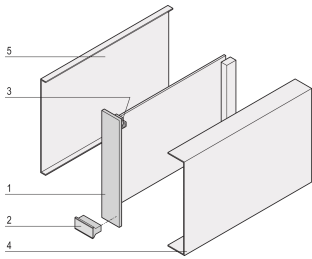

# Mechanische Abdeckung für die Frontplatte auf Komponentenseite

Die Platten schützen die Löt- oder Komponentenseite einer Leiterplatte. Eine Codierung mit separater Codierleiste ist nicht möglich.

## SPEZIFIKATIONEN

**Produkttyp:** Abdeckung

**Material:** Edelstahl

Table 1/1

Katalognummer	Anzahl Verpackungen	Passt zu
20809-371	1	Komponentenseite
30809-571	1	Lötseite