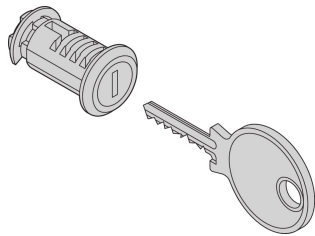

Novastar Rückwandschloss

Schloss für Seiten- und Rückwände mit Schnellentriegelung für Sicherheit und Zugangskontrolle.

ZERTIFIZIERUNGEN

MERKMALE

Novastar Rückwandschloss

SPEZIFIKATIONEN

Produkttyp: Schloss

Table 1/1

Katalognummer	Material	Oberfläche	Anzahl Verpackungen
27230-115	ABS		2
27230-116	Stahl	Verzinkt	2

WARNUNG

nVent-Produkte müssen in Übereinstimmung mit den Produktinformationsblättern und dem Schulungsmaterial von nVent installiert und verwendet werden. Informationsblätter sind verfügbar unter www.nVent.com sowie bei Ihrem nVent-Kundendienstvertreter. Unsachgemäße Installation, Missbrauch, Fehlanwendung oder andere Handlungen im Widerspruch zu den Anweisungen und Warnungen von nVent können zu Fehlfunktionen, Anlagenschäden, schwerer Körperverletzung sowie zum Tod führen und/oder haben die Annullierung der Garantie zur Folge.