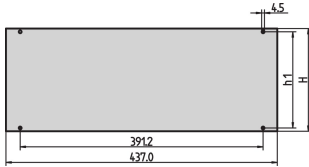

Inpac Frontplatte

Die Frontplatte kann am Inpac-Gehäuse montiert werden.

ZERTIFIZIERUNGEN

MERKMALE

Al-Platte, 2,5 mm

SPEZIFIKATIONEN

Tiefe:	2.5mm
Material:	Aluminium
Oberfläche:	Eloxiert
Passt zu:	Gehäuse
Zubehörtyp:	Frontplatte
Produkttyp:	Frontplatte
Produktfamilie:	Inpac

Table 1/2

Katalognummer	Höhe Gestell	Anzahl Verpackungen	Frontbeschichtung	Oberfläche Rückseite	Behandelte Kanten	EMV-Schirmung
30828-055	2U	1	Eloxiert	Eloxiert	Nein	Nein
30828-067	6U	1	Eloxiert	Eloxiert	Nein	Nein
30828-061	4U	1	Eloxiert	Eloxiert	Nein	Nein
30828-058	3U	1	Eloxiert	Eloxiert	Nein	Nein

Table 2/2

Katalognummer	Höhe	Breite
30828-055	76mm	437mm
30828-067	253.8mm	437mm
30828-061	165mm	437mm
30828-058	120.5mm	437mm

ZUSÄTZLICHE PRODUKTDDETAILS

Das Befestigungsmaterial für die Frontplatte ist im Lieferumfang des 19-Zoll-Einschubs enthalten.