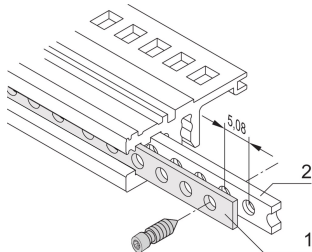

# Lochstreifen

Lochstreifen aus 1 mm Aluminium zur Zentrierung von geschirmten Steckbaugruppen.

## SPEZIFIKATIONEN

- Material:** Aluminium
- Passt zu:** Baugruppenträger; Gehäuse
- Produktfamilie:** EuropacPRO; RatiopacPRO; RatiopacPRO AIR; CompacPRO; PropacPRO; Inpac
- Produkttyp:** Lochstreifen

Table 1/1

Katalognummer	Breite Gestell	Anzahl Verpackungen	Länge
30845-197	28HP	1	147.12mm
30845-253	84HP	1	431.6mm
30845-232	63HP	1	324.92mm
30845-211	42HP	1	218.24mm