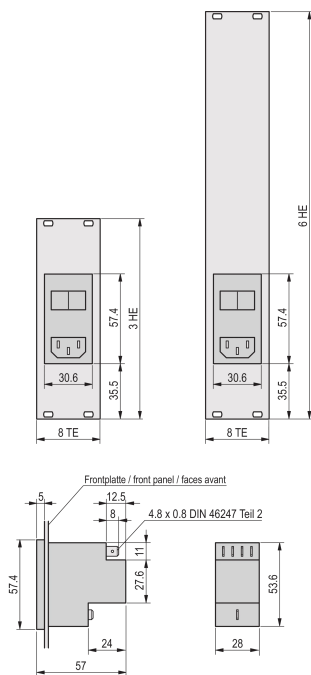

Frontplatte mit AC-Eingangsmodul

Frontplatte für CompactPCI-Systeme mit montiertem Wide Range AC-Eingangsmodul mit AC-Stecker, Sicherungshalter und EMV-Filter.

ZERTIFIZIERUNGEN

MERKMALE

Spannung 110 - 250 VAC, 50 - 60 Hz

Frontplatte für Schirmung mit EMV-Textildichtung

Max. Strom 10 A bei 40 °C

SPEZIFIKATIONEN

Zubehörtyp: Frontplatte

Table 1/2

Katalognummer	Material	Frontbeschichtung	Oberfläche Rückseite	Höhe Gestell	Höhe	Breite Gestell
---------------	----------	-------------------	----------------------	--------------	------	----------------

24579-059	Aluminium	Eloxiert	Eloxiert	3U	261.75mm	8HP
24579-058	Aluminium	Eloxiert	Leitend	3U	128.4mm	8HP

Table 2/2

Katalognummer	Breite	Tiefe	Anzahl Verpackungen	Oberfläche
24579-059	40.3mm	2.5mm	1	Eloxiert
24579-058	40.3mm	2.5mm	1	Eloxiert