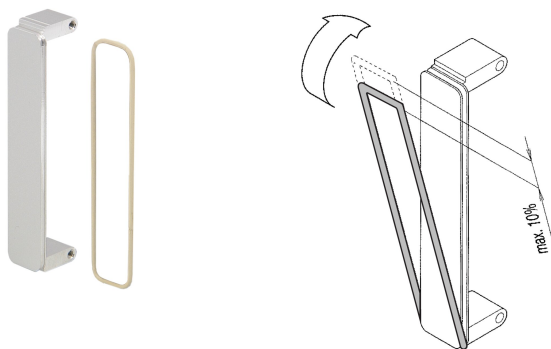

# EMV-Dichtung für PMC-Frontplatte

## KATALOGNUMMER

**60835-021**

Die O-Ring-Dichtung kann zur EMV-Abschirmung von PMC- oder FMC-Mezzanines verwendet werden. Der O-Ring wird in die Nut des Mezzanines montiert.

## PRODUKTMERKMALE

Anzahl Verpackungen: 1

Tiefe: 1.34mm

Oberfläche: Versilbert

Höhe: 72.28mm

Material: EPDM-SBR-Gummi

Produkttyp: O-Ring

Breite: 13.68mm