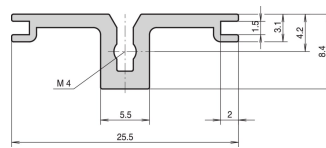

Modulschiene hinten, Type AB for Rear I/O, With Notch, 84 TE

KATALOGNUMMER

34579-040

Combinations of horizontal rails and side panels

	„4“ can be combined	„4“ combination not recommended	„4“ can be combined	„4“ combination not recommended
Horizontal rail	-	+	+	+
Horizontal rail	+	+	+	+
Horizontal rail	+	+	-	-
Horizontal rail	+	+	-	-
Side panel	Light 1	Dark 2	Heavy 3	Edge 4

Light 1, Dark 2, Heavy 3, Edge 4

Modulschiene aus Aluminium vom Typ AB (AB = Abstützung), für Rear I/O Kartenführungen, mit eloxierter Oberfläche und leitfähigen Kontaktflächen. Geeignet für RatiopacPRO/-AIR und EuropacPRO/-rugged)

MERKMALE

Für CompactPCI im Bereich Rear I/O

Für 2 × 3 HE Ausbau, werden 2 Modulschienen vom Typ AB (= Abstützung) benötigt

Aluminiumprofil, Oberfläche eloxiert, Kontaktfläche leitfähig, ohne TE-Bedruckung

PRODUKTMERKMALE

Breite Gestell: 84HP

Anzahl Verpackungen: 1

Oberfläche: Eloxier

Länge: 431.8mm

Material: Aluminium

Produktfamilie: EuropacPRO

Produkttyp: Modulschiene

Typ: Typ AB

Passt zu: Baugruppenträger

Net Weight: 0.073kg

Schienenart: Mit Einkerbung