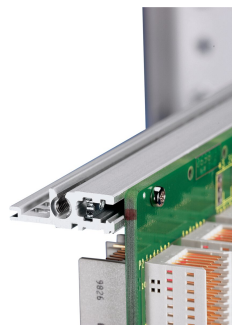

Modulschiene, hinten, Typ H-VT, Schwer, 84 TE

KATALOGNUMMER

34560-784

Combinations of horizontal rails and side panels

| | | "H" can be combined | | "V" combination not recommended | |
|-----------------|-------------|---------------------|---|---------------------------------|---|
| Horizontal rail | Light panel | - | + | + | + |
| Horizontal rail | Flakboard F | + | + | + | + |
| Horizontal rail | Heavy 2 H | + | + | - | - |
| Horizontal rail | Rugged 2 H | + | + | - | - |

Light panel, Flakboard F, Heavy 2 H, Rugged 2 H

Die Modulschiene vom Typ VT, ermöglicht die direkte Montage einer Backplane.

ZERTIFIZIERUNGEN

MERKMALE

Für direkte Backplanebefestigung

Einbau oben und unten

Vertiefter Einbau für hohe mechanische Beanspruchung (H-VT)

Aluminiumprofil, Oberfläche eloxiert, Kontaktfläche leitfähig

PRODUKTMERKMALE

Breite Gestell: 84HP

Breite: 431.8mm

Anzahl Verpackungen: 1

Tiefe: 30.5mm

Oberfläche: Eloxiert

Höhe: 9mm

Länge: 431.8mm

Material: Aluminium

Produktfamilie: EuropacPRO; RatiopacPRO; RatiopacPRO AIR; CompacPRO; PropacPRO

Produkttyp: Modulschiene

Typ: Schwer, VT

Passt zu: Baugruppenträger; Gehäuse