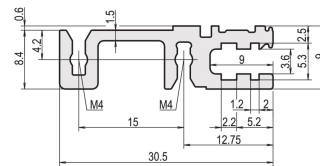

Modulschiene, hinten, Typ H-VT, Schwer, 84 TE

KATALOGNUMMER

34560-784

Combinations of horizontal rails and side panels

| | | "H" can be combined | | "V" combination not recommended | |
|-----------------|-------------|---------------------|---|---------------------------------|---|
| Horizontal rail | Light panel | - | + | + | + |
| Horizontal rail | Flakboard F | + | + | + | + |
| Horizontal rail | Heavy 2 H | + | + | - | - |
| Horizontal rail | Rugged 2 H | + | + | - | - |

Vertiefter Einbau für hohe mechanische Beanspruchung (H-VT)

Aluminiumprofil, Oberfläche eloxiert, Kontaktfläche leitfähig

PRODUKTMERKMALE

Breite Gestell: 84HP

Breite: 431.8mm

Anzahl Verpackungen: 1

Tiefe: 30.5mm

Oberfläche: Eloxiert

Höhe: 9mm

Länge: 431.8mm

Material: Aluminium

Produktfamilie: EuropacPRO; RatiopacPRO; RatiopacPRO AIR; CompacPRO; PropacPRO

Produkttyp: Modulschiene

Typ: Schwer, VT

Passt zu: Baugruppenträger; Gehäuse