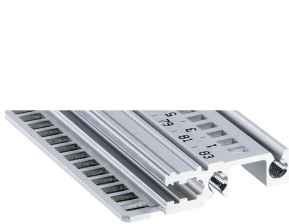

Modulschiene, vorne, Typ H-LD, schwer, lange Lippe, für IEEE-Anwendung, 40 TE

KATALOGNUMMER

34560-340

Combinations of horizontal rails and side panels

„+“ can be combined, „-“ combination not recommended

	Horizontal rail	Horizontal rail	Horizontal rail	Horizontal rail
Horizontal rail	-	+	+	+
Horizontal rail	+	+	+	+
Horizontal rail	+	+	-	-
Horizontal rail	Light 1	Horizontal 2	Heavy 3	Edge 4

Light 1

Die Modulschiene mit langem Dach ermöglicht die Verwendung von IEEE Ein-/Aushebegriffen.

ZERTIFIZIERUNGEN

MERKMALE

Für Steckbaugruppen mit IEEE-Griff

Lange Lippe (H-LD)

Einbau im Baugruppenträger kann oben und unten erfolgen

Für CPCI- und VME64x-Systeme

Aluminiumprofil, Oberfläche eloxiert, Kontaktfläche leitfähig

PRODUKTMERKMALE

Breite Gestell: 40HP

Anzahl Verpackungen: 1

Oberfläche: Eloxier

Länge: 208.28mm

Material: Aluminium

Produktfamilie: EuropacPRO; RatiopacPRO; RatiopacPRO AIR; CompacPRO; PropacPRO

Produkttyp: Modulschiene

Typ: Schwer, LD

Passt zu: Baugruppenträger; Gehäuse

Net Weight: 0.083kg

ZUSÄTZLICHE PRODUKTDDETAILS

Die Lieferung erfolgt in Lieferlosgrößen. Die Preise gelten pro einzelnen Artikel.