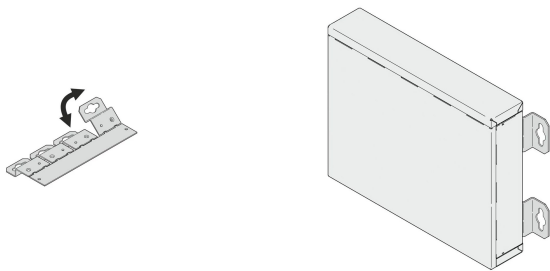

# Winkel zur Wand- oder Tischmontage

## KATALOGNUMMER

**24820-005**

Die Halterung ermöglicht die Befestigung eines Interscale-Gehäuses an einer Wand oder ermöglicht einen Abstand zwischen der Montagefläche und der Rückwand.

## MERKMALE

Befestigtes Gehäuse kann montiert/demontiert werden

Mit 14 mm Freiraum zur Montagefläche für Kabelführung

Winkel zur Wand- oder Tischmontage