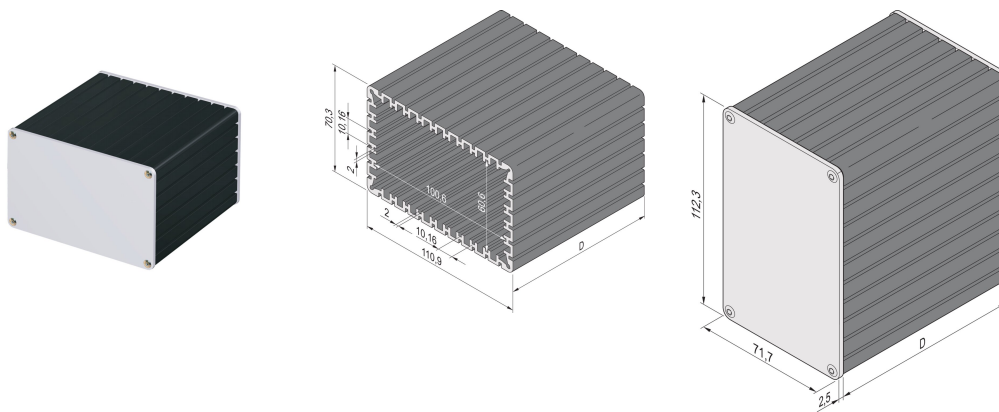

Minipac, Gehäuse, Bauform Rechteck, Desktop-Ausführung

KATALOGNUMMER

24814-024

Das rechteckige Alu-Profil-Gehäuse ermöglicht dem Anwender das Einlegen von 4 Standard-Leiterplatten (Höhe 100 mm x Tiefe 160 mm). Die Leiterplatten werden in Nuten des Alu-Profil-Tubus eingesetzt. Beide Seiten sind mit 2,5 mm dicken Frontplatten verkleidet.

ZERTIFIZIERUNGEN

MERKMALE

Zum Einbau von 4 genormten Leiterplatten (Höhe 100 mm, depth 160 mm) or rotated by 90° to accomodate 8 non-standardized PCBs (height 60 mm, Tiefe 160 mm)

Stärke der Leiterplatte 1,6 mm, Rasterabstand 10,16 mm (2 TE)

Länge D = 160 mm, lange Seite 110,9 mm, kurze Seite 70,3 mm

Tischversion

PRODUKTMERKMALE

Produkttyp: Gehäuse mit kleinem Formfaktor

Produktfamilie: Minipac

Typ: Desktop

Höhe: 112.3mm

Breite: 71.7mm

Tiefe: 160.5mm

Material: Aluminium

Farbe: Schwarz

Oberfläche: Eloxiert

Schutzart: IP40

Kühlung: Nicht perforiert

Form: Rechteckig

Anzahl Verpackungen: 1