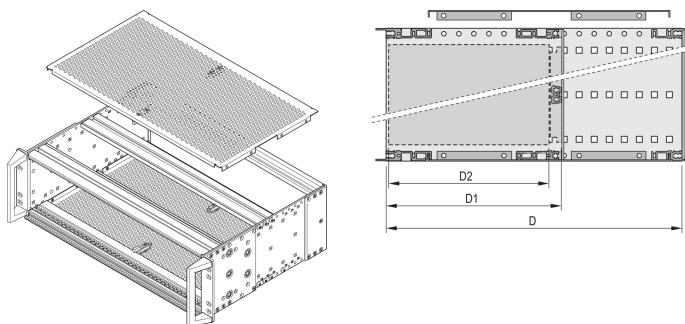

EuropacPRO Deckblech zur Verschraubung mit robuster Seitenwand, 84 TE, 275 mm

KATALOGNUMMER

24568-032

Eine Abdeckplatte wird zur elektromagnetischen Abschirmung oder als mechanischer Schutz verwendet.

ZERTIFIZIERUNGEN

MERKMALE

Perforationsgrad 58 %

PRODUKTMERKMALE

Tiefe: 275mm

Anzahl Verpackungen: 2

Oberfläche: Passiviert

Material: Aluminium

Produktfamilie: EuropacPRO

Produkttyp: Abdeckblech

Breite Gestell: 84HP

Typ: Perforiert

Passt zu: Baugruppenträger

Net Weight: 0.435kg

Verpackungseinheit: Paar

Drehmoment: 2.1N·m

ZUSÄTZLICHE PRODUKTDDETAILS

Optional ist eine Abdeckplattenverriegelung einsetzbar, die das Deckblech zusätzlich in der vorderen und hinteren Führungsschiene fixiert.

4 Für die Abschirmung sind EMV-Kontaktstreifen aus Edelstahl pro Baugruppenträger erforderlich, bitte separat bestellen.