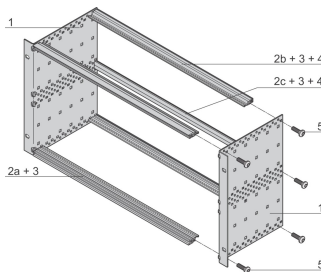

EuropacPRO 19-Zoll Baugruppenträger Bausatz für Backplane, leicht, ungeschirmt, 6 HE, 295 mm

KATALOGNUMMER

24564-433

Ungeschirmter Baugruppenträger für Backplanemontage, Ausführung Light

ZERTIFIZIERUNGEN

MERKMALE

Lieferung erfolgt als platzsparende Flatpack-Verpackung

Innen- und Außenabmessungen entsprechen: IEC 60297-3-100, -101, IEEE 1101.1

Modifikationen wie z. B. Ausschnitte, andere Oberflächen oder Abmessungen verfügbar

PRODUKTMERKMALE

Höhe Gestell: 6U

Tiefe: 295mm

Anzahl Verpackungen: 1

Zur Montage: Rückwandplatine

Leiterplattentiefe: 160mm; 220mm; 280mm

Griff enthalten: Nein

Befestigung: Gestell

Entspricht: IEC 60297-3-100; IEC 60297-3-101; IEEE 1101.1

EMV-Schirmung: Nein

Oberfläche: Eloxiert; Passiviert

Material: Aluminium

Produkttyp: Baugruppenträger/Einschub

Breite Gestell: 84HP

Statische Last: 7.5kg