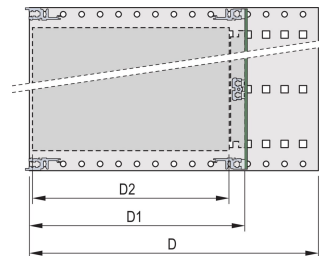

EuropacPRO 19-Zoll Baugruppenträger Bausatz für Backplane, leicht, ungeschirmt, 6 HE, 295 mm

KATALOGNUMMER

24564-433

Ungeschirmter Baugruppenträger für Backplanemontage, Ausführung Light

ZERTIFIZIERUNGEN

MERKMALE

Baugruppenträger mit Seitenwand Typ L („leicht“) mit integrierten 19“-Befestigungswinkeln

Modulschiene Typ „light“

Aluminium

Modulschienen hinten zur Backplanemontage mit Isolierstreifen