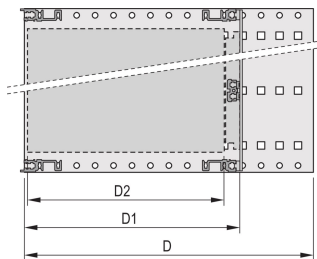

EuropacPRO19-Zoll Baugruppenträgersatz für Backplanemontage, Typ schwer, 6 HE, 295 mm

KATALOGNUMMER

24563-463

Modulschiene hinten zur Backplanemontage mit Isolierstreifen

ZERTIFIZIERUNGEN

MERKMALE

Modulschiene vom Typ „Heavy“

Schock- und vibrationsfest bis zu 5 g

IP 20 gemäß IEC 60529

Schock- und vibrationsgeprüft nach den Normen der Deutschen Bahn BN 411002., BN 411003

Innen- und Außenabmessungen entsprechen: IEC 60297-3-100, -101, IEEE 1101.1