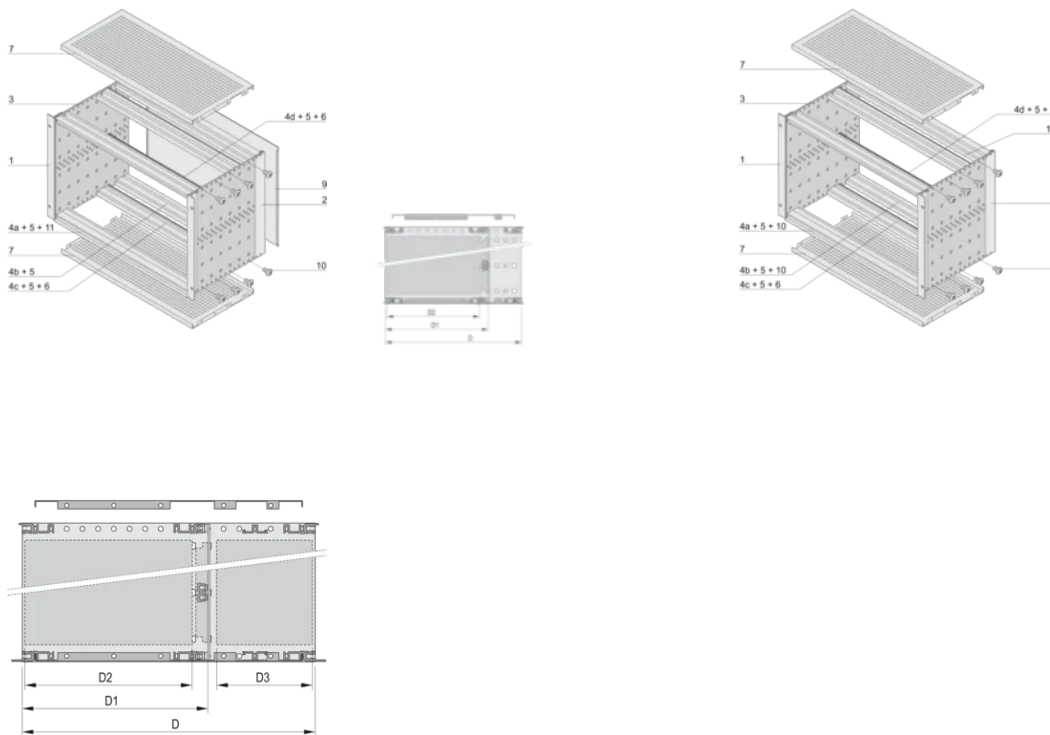

Griff enthalten: Nein

Befestigung: Gestell

Entspricht: IEC 60297-3-103; IEEE 1101.10

EMV-Schirmung: Ja

Oberfläche: Eloxiert; Passiviert

Material: Aluminium

Produkttyp: Baugruppenträger/Einschub

Breite Gestell: 84HP

## ZUSÄTZLICHE PRODUKTDDETAILS

---

Individuelle Konfiguration: große Variantenvielfalt in Höhe, Breite und Tiefe; verschiedene Führungsschienen für unterschiedlichste Applikationen; Innenausbaumöglichkeiten; Zubehör und Befestigungsmaterial.

## DIAGRAMME