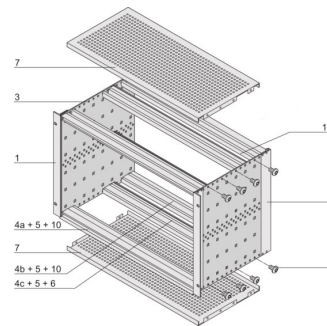

EuropacPRO 19" Baugruppenträgersatz für Backplane, Abgeschirmt, CompactPCI, 3 HE, 235 mm

KATALOGNUMMER

24563-152

EMV-geschirmter Baugruppenträger für Backplane-Montage für CPCI-Anwendungen.

ZERTIFIZIERUNGEN

MERKMALE

Baugruppenträger mit Seitenwand Typ F (flexibel) für CompactPCI-Steckbaugruppen mit hohen Steck- und Ziehkräften

Aluminium

Modulschiene hinten zur Backplanemontage mit Isolierstreifen

Innen- und Außenabmessungen entsprechen: IEC 60297-3-100, -101, -102, -103, -104, IEEE 1101.1, IEEE 1101.10/11