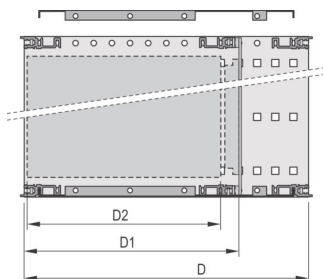

EuropacPRO 19" Baugruppenträgersatz für Backplane, Abgeschirmt, CompactPCI, 3 HE, 235 mm

KATALOGNUMMER

24563-152

EMV-geschirmter Baugruppenträger für Backplane-Montage für CPCI-Anwendungen.

ZERTIFIZIERUNGEN

MERKMALE

Baugruppenträger mit Seitenwand Typ F (flexibel) für CompactPCI-Steckbaugruppen mit hohen Steck- und Ziehkräften

Aluminium

Modulschiene hinten zur Backplanemontage mit Isolierstreifen

Innen- und Außenabmessungen entsprechen: IEC 60297-3-100, -101, -102, -103, -104, IEEE 1101.1, IEEE 1101.10/11