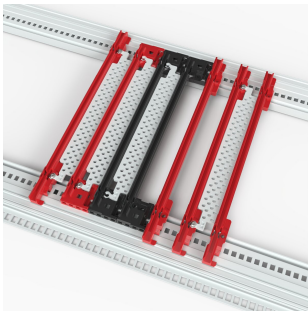

AirBender, Kartenführungseinsatz, Blockade 70 P, 4 HP, 160 mm, 10 Stück

KATALOGNUMMER

24563-040

Der nVent SCHROFF AirBender Einsatz verbessert die Kühleffizienz um bis zu 85 % pro Slot, indem er den Luftstrom in Umgebungen mit gemischten Luftwiderständen ausgleicht. Er ist einfach zu installieren, reduziert Lüftergeräusche und verbessert die Gesamtleistung des Systems.

MERKMALE

AirBender Kartenführungseinsätze verbessern die Kühleffizienz in elektronischen Systemen um bis zu 85 % pro 4TE-Slot, indem sie den Luftstrom in Umgebungen mit gemischten Luftwiderständen ausgleichen.

70 % Luftversperrung: Der AirBender sorgt in Slots mit weniger kritischen Komponenten für zusätzlichen Luftwiderstand, wodurch der Luftstrom in empfindlichere Zonen umgeleitet wird und bessere Kühlergebnisse für alle Karten gewährleistet werden.

Passt zu: Baugruppenträger; Gehäuse; Systeme

Breite Gestell: 4HP

Tiefe: 160mm

Material: Polycarbonat

Anzahl Verpackungen: 10

Farbe: Grau

ZUSÄTZLICHE PRODUKTDDETAILS

AirBenders mit verschiedenen Versperrungsgraden sind auf Anfrage erhältlich.