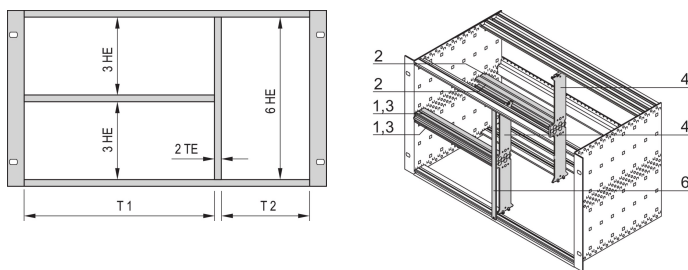

# Gemischter Ausbausatz für 6 HE + 2 x 3 HE, Unterteilung des Einbauraums in 84:0 TE

## KATALOGNUMMER

**24562-484**

Die kombinierte Montage ermöglicht die Aufteilung eines Baugruppenträgers der Höhe 6 oder Gehäuses mit 2 x 3 HE und 6 HE-Abschnitten. Es sind verschiedene Ausführungen erhältlich.

## MERKMALE

Geeignet für den Einbau von Europakarten (100 mm hoch) und Doppel-Europakarten (233,35 mm hoch).

Unterteilung des 6 HE Einbauraumes in folgende Bereiche: 2 x 3 HE, 1 x 6 HE

## PRODUKTMERKMALE

Anzahl Verpackungen: 1

Breite Gestell 1: 84HP

Material: Aluminium; Zinklegierung

Produktfamilie: EuropacPRO

Produkttyp: Montagekit

Höhe Gestell: 6U

Typ: Angereiht