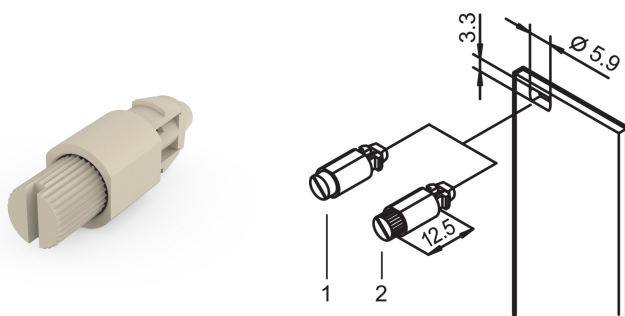

# Schnellverschluss mit Rändel- und Schlitzkopf, grau; 100 Stück

## KATALOGNUMMER

**21101-849**

1/4 Drehverschluss mit definiertem Anschlag.

## MERKMALE

1/4 Drehverschluss mit definiertem Anschlag

Erkennen der Verschlussposition durch Schlitzstellung

Vibrations- und erschütterungssicher

Menge: 100 Stück

Produkttyp: Kit Befestigungsmaterial

Breite: 7mm

Passt zu: Frontplatten

Befestigungsart: Gerändelt; Schraubschlitz

Net Weight: 0.15kg