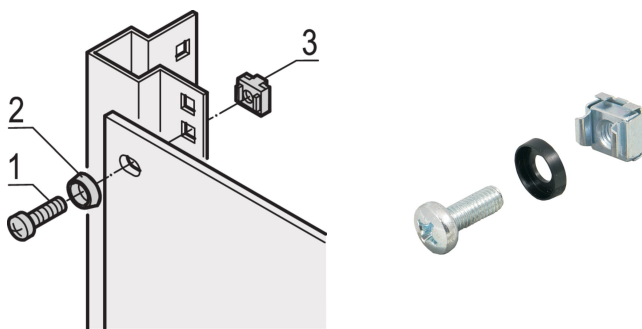

19-Zoll-Bausatz M6, Schraube, Unterlegscheibe, Mutter; 100 Stück

KATALOGNUMMER

21101-810

Verwenden Sie für die Standarderdung eine Erdungsmutter und eine Unterlegscheibe an mindestens einem Befestigungspunkt.

Bei Verwendung des 19" Bausatzes mit leitfähigem 19" Schalttafeleinbau sind Erdungskäfigmuttern nicht erforderlich.

ZERTIFIZIERUNGEN

MERKMALE

Montagekits zur Montage von 19"-Komponenten in einem Schrank

Zur Befestigung von Frontplatten, Verteilerfeldern oder anderen Einbauten an Gestell, Winkelprofilen oder Tiefenstreben mit Rechtecklochung

PRODUKTMERKMALE

Anzahl Verpackungen: 100

Gewindegröße: M6

Oberfläche: Verzinkt

Material: Stahl; ABS

Produktfamilie: RatiopacPRO; RatiopacPRO AIR; CompacPRO; PropacPRO; Comptec; Inpac; MultipacPRO; Varistar CP; Novastar; Eurorack; Outdoor