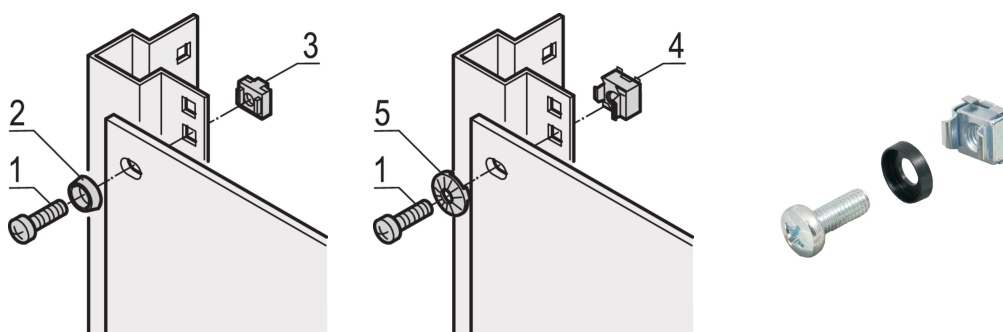

19-Zoll-Bausatz M6, Schraube, Unterlegscheibe, Mutter; 50 Stück

KATALOGNUMMER

21101-809

Verwenden Sie für die Standarderdung eine Erdungsmutter und eine Unterlegscheibe an mindestens einem Befestigungspunkt.

Bei Verwendung des 19" Bausatzes mit leitfähigem 19" Schalttafeleinbau sind Erdungskäfigmuttern nicht erforderlich.

ZERTIFIZIERUNGEN

MERKMALE

Montagekits zur Montage von 19"-Komponenten in einem Schrank

Zur Befestigung von Frontplatten, Verteilerfeldern oder anderen Einbauten an Gestell, Winkelprofilen oder Tiefenstreben mit Rechtecklochung

PRODUKTMERKMALE

Anzahl Verpackungen: 50

Gewindegröße: M6

Oberfläche: Verzinkt

Material: Stahl; ABS

Produktfamilie: RatiopacPRO; RatiopacPRO AIR; CompacPRO; PropacPRO; Comptec; Inpac; MultipacPRO; Varistar CP; Novastar; Eurorack; Outdoor

Produkttyp: Montagekit

Typ: Montagekit

Passt zu: 19-Zoll-Gehäuse; 19-Zoll-Wandhalterung; 19-Zoll-Indoor-Schaltschränke; 19-Zoll-Outdoor-Schaltschränke

Net Weight: 0.546kg

WARNUNG

nVent-Produkte müssen in Übereinstimmung mit den Produktinformationsblättern und dem Schulungsmaterial von nVent installiert und verwendet werden. Informationsblätter sind verfügbar unter www.nVent.com sowie bei Ihrem nVent-Kundendienstvertreter. Unsachgemäße Installation, Missbrauch, Fehlanwendung oder andere Handlungen im Widerspruch zu den Anweisungen und Warnungen von nVent können zu Fehlfunktionen, Anlagenschäden, schwerer Körperverletzung sowie zum Tod führen und/oder haben die Annullierung der Garantie zur Folge.