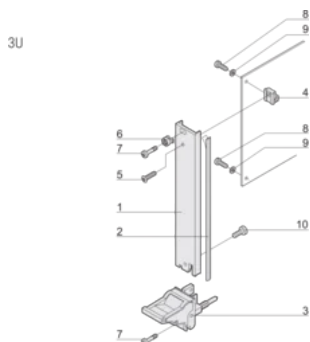

PRODUKTMERKMALE

Breite Gestell: 4HP

Anzahl Verpackungen: 1

Grifftyp: IEL

Befestigung: Anschraubbare Rückseite IO

Typ Dichtung: Textil EMV

Frontbeschichtung: Eloxiert

Oberfläche Rückseite: Geätzt

Behandelte Kanten: Nein

Entspricht: IEC 60297-3-102; IEEE 1101.10; IEC 60297-3-103; IEEE 1101.1/11

EMV-Schirmung: Ja

Oberfläche: Eloxiert; Passiviert

Höhe (H): 128.4mm

Material: Aluminium

Produkttyp: Frontplatte

Höhe Gestell: 3U

Typ: Frontplatte mit Griff (Steckbaugruppe)

Breite (W): 20mm

Net Weight: 0.08kg

DIAGRAMME

WARNUNG

nVent-Produkte müssen in Übereinstimmung mit den Produktinformationsblättern und dem Schulungsmaterial von nVent installiert und verwendet werden. Informationsblätter sind verfügbar unter www.nVent.com sowie bei Ihrem nVent-Kundendienstvertreter. Unsachgemäße Installation, Missbrauch, Fehlanwendung oder andere Handlungen im Widerspruch zu den Anweisungen und Warnungen von nVent können zu Fehlfunktionen, Anlagenschäden, schwerer Körperverletzung sowie zum Tod führen und/oder haben die Annullierung der Garantie zur Folge.