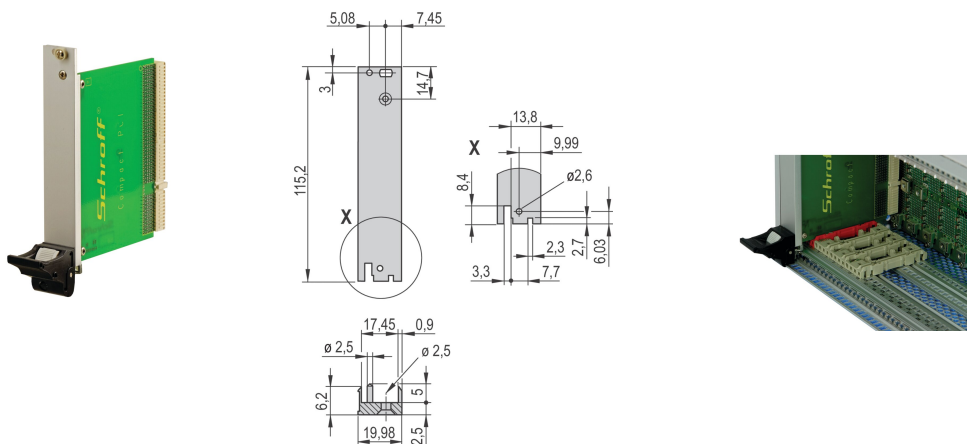

Steckbaugruppen-Bausatz mit IEL-Griff für Rear I/O, geschirmt, schwarz 3 HE, 4 TE

KATALOGNUMMER

20848-751

Steckbaugruppe, mit IEL-Einhebe-/Aushebegriff schwarz Griff, 3 HE, Rear I/O-Montage. Die U-förmige Frontplatte ermöglicht die Abschirmung mit einer Textildichtung.

ZERTIFIZIERUNGEN

MERKMALE

Frontplatte (U-Profil) mit EMV-Dichtung (Textil)

Geeignet für Steck- und Ziehkräfte bis 700 N (pro Paar)

Für den Einbau von Mikroschaltern geeignet

Codierbar nach IEC 60297-3-103/ IEEE 1101.10

PRODUKTMERKMALE

Breite Gestell: 4HP

Anzahl Verpackungen: 1

Grifftyp: IEL

Befestigung: Anschraubbare Rückseite IO

Typ Dichtung: Textil EMV

Frontbeschichtung: Eloxiert

Oberfläche Rückseite: Geätzt

Behandelte Kanten: Nein

Entspricht: IEC 60297-3-102; IEEE 1101.10; IEC 60297-3-103; IEEE 1101.1/11

EMV-Schirmung: Ja

Oberfläche: Eloxiert; Passiviert

Höhe (H): 128.4mm

Material: Aluminium

Produkttyp: Frontplatte