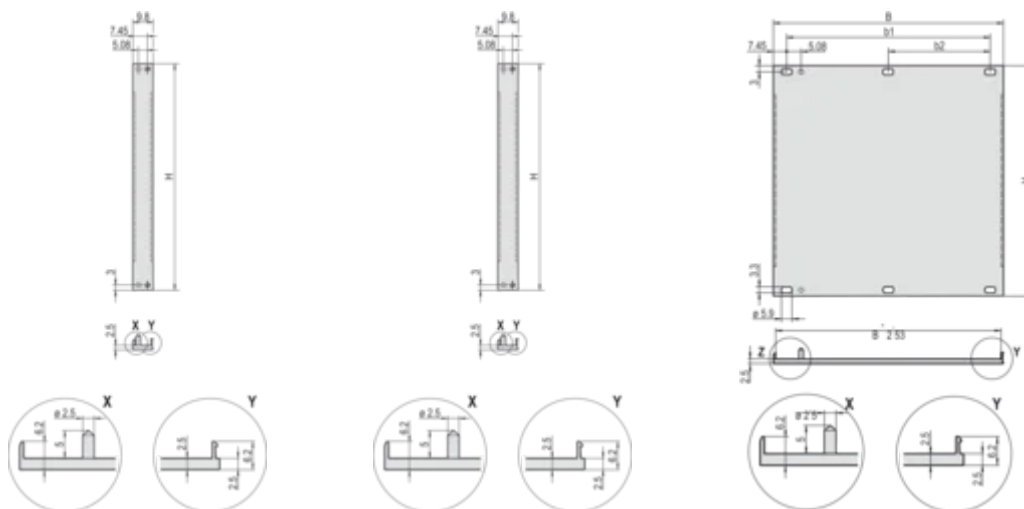

Befestigung: Anschraubbare Front

Typ Dichtung: Textil EMV

Frontbeschichtung: Eloxiert

Oberfläche Rückseite: Leitend

Behandelte Kanten: Nein

Entspricht: IEC 60297-3-101; IEEE 1101.1/10

Tiefe (D): 2.5mm

EMV-Schirmung: Nein (nachrüstbar)

Oberfläche: Eloxiert; Passiviert

Höhe (H): 128.4mm

Material: Aluminium

Produkttyp: Frontplatte

Typ: Frontplatte ohne Griff

Breite (W): 213mm

Net Weight: 0.18kg

ZUSÄTZLICHE PRODUKTDDETAILS

Befestigungsmaterial (Nippel, Halsschrauben) bitte separat bestellen.

14 ... 84 TE: mehrteiliges U-Profil (Frontplatte mit gecrimpten Profilen).

Oberflächenunterschiede zwischen 2 bis 12 TE und 14 bis 84 TE

2 ... 12 TE: einteiliges U-Profil

Schirmung durch EMV-Dichtung (Textil) bitte separat bestellen.

Standardpackungsmenge: 2 bis 28HP: 5 Stück, 42 bis 84 HP: 1 Stück, nur in Standardpackungen (SPQ) lieferbar.

DIAGRAMME