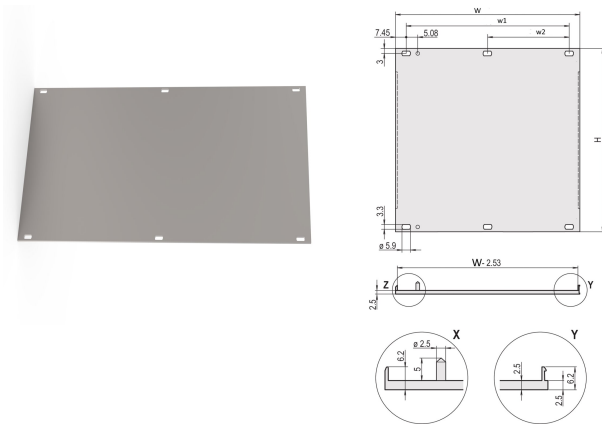

Frontplatte, HE-Profil, nachrüstbare Abschirmung, 3 HE, 42 TE, 2,5 mm, Al, vorne eloxiert, hinten leitfähig

KATALOGNUMMER

20848-047

U-Frontplatte für EMV-Textildichtung.

ZERTIFIZIERUNGEN

MERKMALE

U-Profil, Frontplatte, Al, 2,5 mm, Frontseite eloxiert, Rückseite leitfähig

Schirmbar mit EMV-Dichtung (Textil)

PRODUKTMERKMALE

Höhe Gestell: 3U

Breite Gestell: 42HP

Anzahl Verpackungen: 1

Zubehörtyp: Frontplatte

Befestigung: Anschraubbare Front

Typ Dichtung: Textil EMV

Frontbeschichtung: Eloxiert

Oberfläche Rückseite: Leitend

Behandelte Kanten: Nein

Entspricht: IEC 60297-3-101; IEEE 1101.1/10

Tiefe (D): 2.5mm

EMV-Schirmung: Nein (nachrüstbar)

Oberfläche: Eloxiert; Passiviert

Höhe (H): 128.4mm

Material: Aluminium

Produkttyp: Frontplatte

Typ: Frontplatte ohne Griff

Breite (W): 213mm

Net Weight: 0.18kg

ZUSÄTZLICHE PRODUKTDDETAILS

Befestigungsmaterial (Nippel, Halsschrauben) bitte separat bestellen.