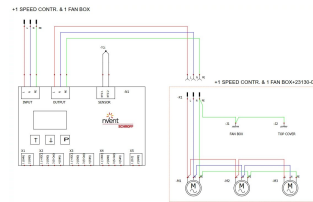

Lüfter-Drehzahlregelung (Bausatz)

KATALOGNUMMER

20118-900

Passend für alle AC-Lüfter und Lüftereinheiten (bis 300 W) mit IEC 60320 C13 Stecker (Plug & Play).

Stromeingangskabel/Netzkabel bitte separat bestellen.

ZERTIFIZIERUNGEN

MERKMALE

Der externe Fühler kann frei an gewünschtem Messpunkt befestigt werden

Open-Collector-Ausgang (parametrierbar), Alarmausgang (aktiv/passiv), DC-Lüfter (PWM-Ausgang), Fernanzeige (über optionale Digitalanzeige mit Frontplatte)

Zur Montage auf der beiliegenden Tragschiene

Passend für alle AC-Lüfter und Lüftereinheiten (bis 300 W) mit IEC 60320 C13 Stecker (Plug & Play)

Einfache Einstellung der Einschalttemperatur (mit Drehknopf und Digitalanzeige)

Stromeingangskabel/Netzkabel können je nach Projektanforderung ausgewählt werden: SCHUKO-UTE / IEC / BS

PRODUKTMERKMALE

Produkttyp: Lüftersteuerungs-Modul

Passt zu: Varistar CP

Material: Kunststoff

Net Weight: 0.588kg