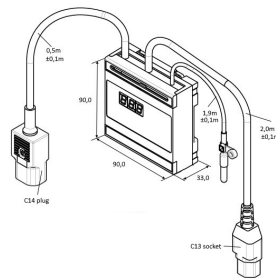

Lüfter-Drehzahlregelung (Bausatz)

KATALOGNUMMER

20118-900

Passend für alle AC-Lüfter und Lüftereinheiten (bis 300 W) mit IEC 60320 C13 Stecker (Plug & Play).

Stromeingangskabel/Netzkabel bitte separat bestellen.

ZERTIFIZIERUNGEN

MERKMALE

Der externe Fühler kann frei an gewünschtem Messpunkt befestigt werden

Open-Collector-Ausgang (parametrierbar), Alarmausgang (aktiv/passiv), DC-Lüfter (PWM-Ausgang), Fernanzeige (über optionale Digitalanzeige mit Frontplatte)

Zur Montage auf der beiliegenden Tragschiene

Passend für alle AC-Lüfter und Lüftereinheiten (bis 300 W) mit IEC 60320 C13 Stecker (Plug & Play)

Einfache Einstellung der Einschalttemperatur (mit Drehknopf und Digitalanzeige)

Stromeingangskabel/Netzkabel können je nach Projektanforderung ausgewählt werden: SCHUKO-UTE / IEC / BS

PRODUKTMERKMALE

Produkttyp: Lüftersteuerungs-Modul

Passt zu: Varistar CP

Material: Kunststoff

Net Weight: 0.588kg