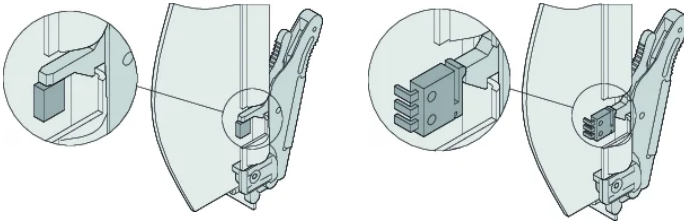

ATCA Frontplatten-Kit mit Federbelastung

AdvancedTCA Frontplatte für IEA-Griff mit Federkraftunterstützung (Plunger- oder Lever-Style) mit Druckgussstück in Al-Profil oder Edelstahl.

ZERTIFIZIERUNGEN

MERKMALE

Frontplatte (verstärkt mit Druckgussendstück)

ATCA-IEA-Griff mit Federkraftunterstützung

EMV-Textildichtung und Befestigungsmaterial

SPEZIFIKATIONEN

Breite Gestell:	6HP
Höhe Gestell:	8U
Zubehörtyp:	Frontplatte
Produkttyp:	Frontplatte

Table 1/2

Katalognummer	Material	Oberfläche	Anzahl Verpackungen	Frontbeschichtung	Oberfläche Rückseite	Tiefe (D)
20818-160	Edelstahl		1	Roh	Roh	1mm
20818-169	Aluminium	Passiviert	1	Roh	Roh	1mm
20818-161	Edelstahl		1	Roh	Roh	1mm
20818-170	Aluminium	Passiviert	1	Roh	Roh	1mm

Table 2/2

Katalognummer	Höhe (H)	Breite (W)
20818-160	323.15mm	28.95mm
20818-169	323.15mm	28.95mm
20818-161	323.15mm	28.95mm
20818-170	323.15mm	28.95mm

DIAGRAMME

WARNUNG

nVent-Produkte müssen in Übereinstimmung mit den Produktinformationsblättern und dem Schulungsmaterial von nVent installiert und verwendet werden. Informationsblätter sind verfügbar unter www.nVent.com sowie bei Ihrem nVent-Kundendienstvertreter. Unsachgemäße Installation, Missbrauch, Fehlanwendung oder andere Handlungen im Widerspruch zu den Anweisungen und Warnungen von nVent können zu Fehlfunktionen, Anlagenschäden, schwerer Körperverletzung sowie zum Tod führen und/oder haben die Annullierung der Garantie zur Folge.