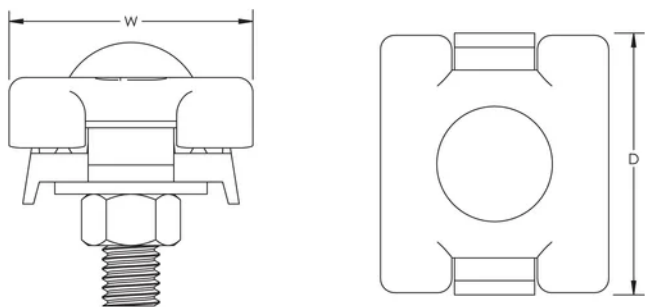

DIAGRAMME

WARNUNG

nVent-Produkte müssen in Übereinstimmung mit den Produktinformationsblättern und dem Schulungsmaterial von nVent installiert und verwendet werden. Informationsblätter sind verfügbar unter www.nVent.com sowie bei Ihrem nVent-Kundendienstvertreter. Unsachgemäße Installation, Missbrauch, Fehlanwendung oder andere Handlungen im Widerspruch zu den Anweisungen und Warnungen von nVent können zu Fehlfunktionen, Anlagenschäden, schwerer Körperverletzung sowie zum Tod führen und/oder haben die Annullierung der Garantie zur Folge.

Nordamerika

+1.800.753.9221

Option 1 – Kundendienst

Option 2 – Technischer

Support

Europa

Niederlande:

+31 800-0200135

Frankreich:

+33 800 901 793

Europa

Deutschland:

800 1890272

Sonstige Länder:

+31 13 5835404

APAC

Shanghai:

+ 86 21 2412 1618/19

Sydney:

+61 2 9751 8500

Unser starkes markenportfolio:

CADDY

ERICO

HOFFMAN

ILSCO

SCHROFF

TRACHTE