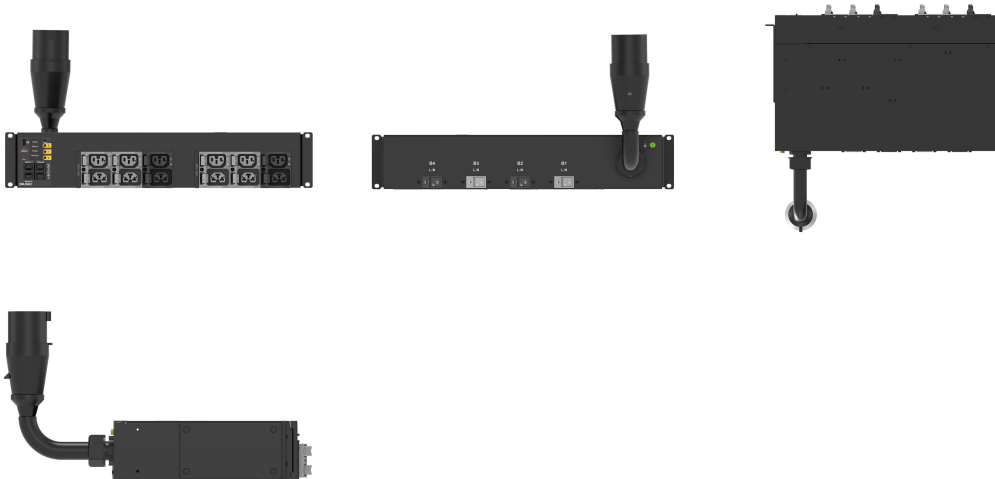

MSP0 PDU, 2U, 60A(48A)NA/63A Int, 208V NA, 230V Int, 1P, 4 CB, 12 Locking Combo

Data Solutions

KATALOGNUMMER

EN6383

The Advantage Series Outlet Metered, Outlet Switched PDU family offers energy metering with advanced power and environmental monitoring options and remote outlet on/off switching. Comprehensive monitoring at the input phase, circuit breaker, and individual outlet levels offers advanced alerts of potential overloads. Billing-grade metering provides accurate power consumption data for energy use optimization. The hot-swappable network management controller features Gigabit and redundant ethernet communication with advanced support for external environmental sensors and rack security access solutions.

PRODUKTMERKMALE

Produktfamilie: Enlogic

Produkttyp: Buchsenleiste

Typ Buchse: (6) Verriegelung C13/C15; (6) Verriegelung C13/C15/C19/C21

Schutzschalter: 20 A

Farbe: Schwarz

Anzahl Schutzschalter: 4

Steckdosen mit Schalter: Ja

Nennspannung: 230V

Abnehmbares Eingangskabel: Nein

Stromstärke (herabgesetzte Stromstärke): 60 A (48 A) Nordamerika; 63 A International

Rack-Einheiten: 2U

Typ: Intelligente PDU

Oberfläche: Pulverbeschichtet

Messtyp: Auslass

Material: Stahl

Höhe: 87mm

Gewicht: 8kg

Breite: 444mm

Tiefe: 269mm

Anzahl Verpackungen: 1

Länge Eingangskabel: 3m