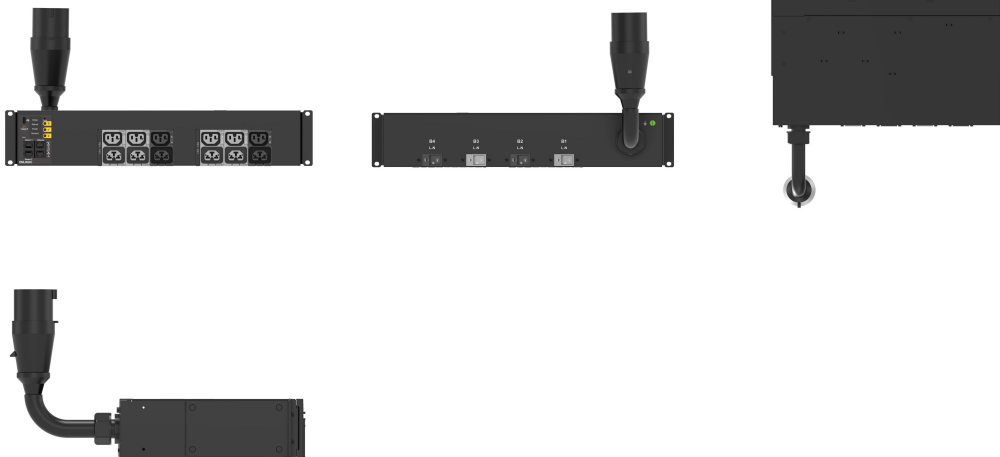

MSP0 PDU, 2U, 60A(48A)NA/63A Int, 208V NA, 230V Int, 1P, 4 CB, (6)C13, (6)4-in-1

Data Solutions

KATALOGNUMMER

EN6354

The Advantage Series Outlet Metered, Outlet Switched PDU family offers energy metering with advanced power and environmental monitoring options and remote outlet on/off switching. Comprehensive monitoring at the input phase, circuit breaker, and individual outlet levels offers advanced alerts of potential overloads. Billing-grade metering provides accurate power consumption data for energy use optimization. The hot-swappable network management controller features Gigabit and redundant ethernet communication with advanced support for external environmental sensors and rack security access solutions.

PRODUKTMERKMALE

Produktfamilie: Enlogic

Produkttyp: Buchsenleiste

Typ Buchse: (6) C13/C15; (6) C13/C15/C19/C21

Schutzschalter: 20 A

Farbe: Schwarz

Anzahl Schutzschalter: 4

Steckdosen mit Schalter: Ja

Nennspannung: 230V

Abnehmbares Eingangskabel: Nein

Stromstärke (herabgesetzte Stromstärke): 60 A (48 A) Nordamerika; 63 A International

Rack-Einheiten: 2U

Typ: Intelligente PDU

Oberfläche: Pulverbeschichtet

Messtyp: Auslass

Material: Stahl

Höhe: 87mm

Gewicht: 8kg

Breite: 444mm

Tiefe: 269mm

Anzahl Verpackungen: 1

Länge Eingangskabel: 3m