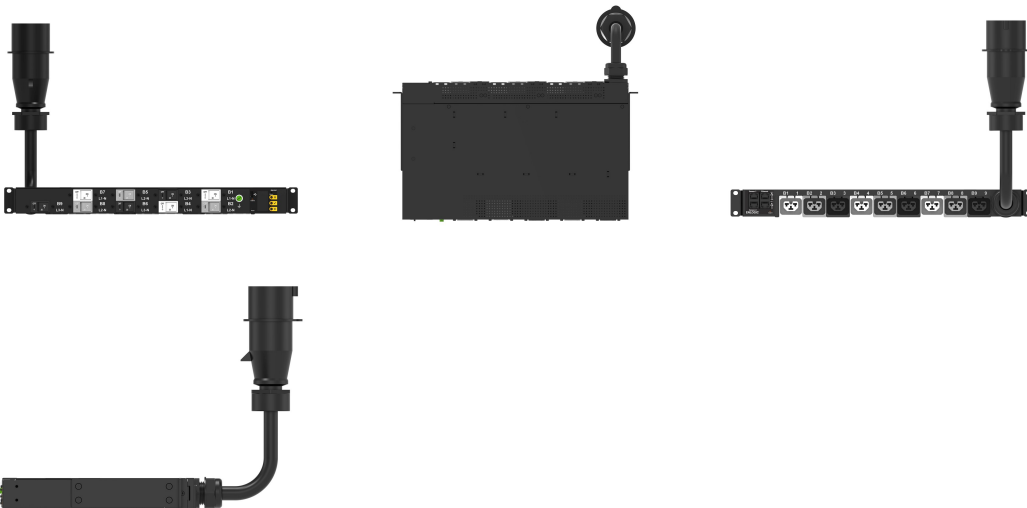

MI PDU, 1U, 30A(24A)NA/32A Int, 380-415V, 3P Wye, 9 CB, (9)4-in-1

Data Solutions

KATALOGNUMMER

EN1862

The Advantage Series Input Metered PDU family offers energy metering with advanced power and environmental monitoring options. Comprehensive monitoring at both the input phase and circuit breaker levels offers advanced alerts of potential overloads. Billing-grade metering provides accurate power consumption data for energy use optimization. The hot-swappable network management controller features Gigabit and redundant ethernet communication with advanced support for external environmental sensors and rack security access solutions.

PRODUKTMERKMALE

Produktfamilie: Enlogic

Produkttyp: Buchsenleiste

Typ Buchse: (9) C13/C15/C19/C21

Farbe: Schwarz

Steckdosen mit Schalter: Nein

Schutzschalter: 20 A

Länge: 43mm