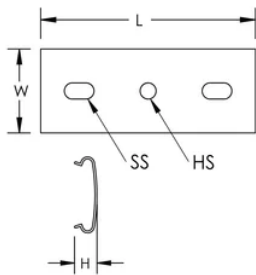

DIAGRAMME

WARNUNG

---

nVent-Produkte müssen in Übereinstimmung mit den Produktinformationsblättern und dem Schulungsmaterial von nVent installiert und verwendet werden. Informationsblätter sind verfügbar unter www.nVent.com sowie bei Ihrem nVent-Kundendienstvertreter. Unsachgemäße Installation, Missbrauch, Fehlanwendung oder andere Handlungen im Widerspruch zu den Anweisungen und Warnungen von nVent können zu Fehlfunktionen, Anlagenschäden, schwerer Körperverletzung sowie zum Tod führen und/oder haben die Annullierung der Garantie zur Folge.

Unser starkes markenportfolio:

CADDY ERICO HOFFMAN ILSCO SCHROFF TRACHTE