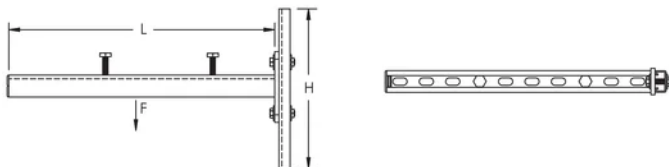

DIAGRAMME

WARNUNG

nVent-Produkte müssen in Übereinstimmung mit den Produktinformationsblättern und dem Schulungsmaterial von nVent installiert und verwendet werden. Informationsblätter sind verfügbar unter www.nVent.com sowie bei Ihrem nVent-Kundendienstvertreter. Unsachgemäße Installation, Missbrauch, Fehlanwendung oder andere Handlungen im Widerspruch zu den Anweisungen und Warnungen von nVent können zu Fehlfunktionen, Anlagenschäden, schwerer Körperverletzung sowie zum Tod führen und/oder haben die Annullierung der Garantie zur Folge.