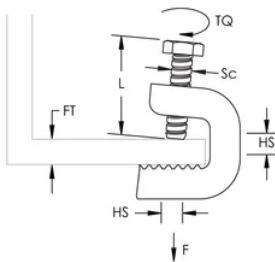

## SPEZIFIKATIONEN

Table 1/2

Katalognummer	Artikelnummer	Material	Oberfläche	Flanschstärke (FT)	Lochgröße (HS)	Schraubendurchmesser (Sc)
C20HD	336100	Stahl	Feuerverzinkt	4 - 20 mm	14 mm	6
C20S4	336130	Edelstahl 304 (EN 1.4301)		4 - 20 mm	14 mm	6
C45HD	336120	Stahl	Feuerverzinkt	30 - 44 mm	14 mm	8
C45S4	336150	Edelstahl 304 (EN 1.4301)		30 - 44 mm	14 mm	8
C30S4	336140	Edelstahl 304 (EN 1.4301)		17 - 30 mm	14 mm	8
C30HD	336110	Stahl	Feuerverzinkt	17 - 30 mm	14 mm	8

Table 2/2

Katalognummer	Artikelnummer	Schraubenlänge (L)	Drehmoment (TQ)	Statische Last
C20HD	336100	25mm	3 N·m	1100N
C20S4	336130	25mm	3 N·m	1100N
C45HD	336120	30mm	3 N·m	1100N

Katalognummer	Artikelnummer	Schraubenlänge (L)	Drehmoment (TQ)	Statische Last
C45S4	336150	30mm	3 N·m	1100N
C30S4	336140	30mm	3 N·m	1100N
C30HD	336110	30mm	3 N·m	1100N

## ZUSÄTZLICHE PRODUKTDDETAILS

Klemmschraube muss auf der geeigneten Seite des I-Trägers angezogen werden.

## DIAGRAMME