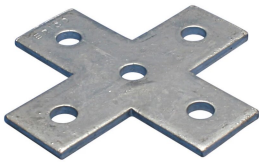

Flacher Fünfloch-Kreuzwinkel

SPEZIFIKATIONEN

Material: Stahl

Table 1/1

Katalognummer	Artikelnummer	Oberfläche	Lochgröße (HS)	Dicke (T)	A	B
ZEA109	387590	Feuerverzinkt	14 mm	6 mm	138 mm	138 mm
ZEA109EG	387592	Elektrolytisch verzinkt	14 mm	6 mm	135 mm	135 mm