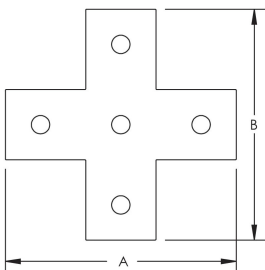

DIAGRAMME

WARNUNG

nVent-Produkte müssen in Übereinstimmung mit den Produktinformationsblättern und dem Schulungsmaterial von nVent installiert und verwendet werden. Informationsblätter sind verfügbar unter www.nVent.com sowie bei Ihrem nVent-Kundendienstvertreter. Unsachgemäße Installation, Missbrauch, Fehlanwendung oder andere Handlungen im Widerspruch zu den Anweisungen und Warnungen von nVent können zu Fehlfunktionen, Anlagenschäden, schwerer Körperverletzung sowie zum Tod führen und/oder haben die Annullierung der Garantie zur Folge.