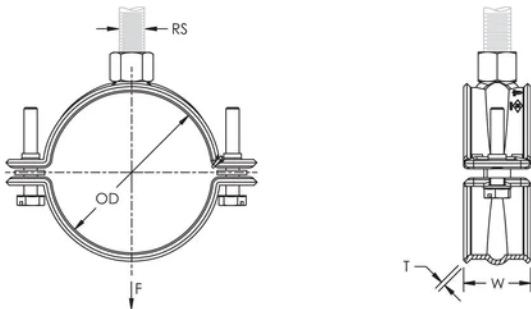

Material: Stahl

Oberfläche: Elektrolytisch verzinkt

Rohrgröße: 1"

NB/DN: 25

Außendurchmesser (OD): 32.0 - 33.7 mm

Stangengröße (RS): M10

Breite (W): 30 mm

Dicke (T): 1.5 mm

Statische Last: 1125N

DIAGRAMME

WARNUNG

nVent-Produkte müssen in Übereinstimmung mit den Produktinformationsblättern und dem Schulungsmaterial von nVent installiert und verwendet werden. Informationsblätter sind verfügbar unter www.nVent.com sowie bei Ihrem nVent-Kundendienstvertreter. Unsachgemäße Installation, Missbrauch, Fehlanwendung oder andere Handlungen im Widerspruch zu den Anweisungen und Warnungen von nVent können zu Fehlfunktionen, Anlagenschäden, schwerer Körperverletzung sowie zum Tod führen und/oder haben die Annullierung der Garantie zur Folge.

Nordamerika

+1.800.753.9221

Option 1 – Kundendienst

Option 2 – Technischer

Support

Europa

Niederlande:

+31 800-0200135

Frankreich:

+33 800 901 793

Europa

Deutschland:

800 1890272

Sonstige Länder:

+31 13 5835404

APAC

Shanghai:

+ 86 21 2412 1618/19

Sydney:

+61 2 9751 8500

Unser starkes markenportfolio:

CADDY

ERICO

HOFFMAN

ILSCO

SCHROFF

TRACHTE