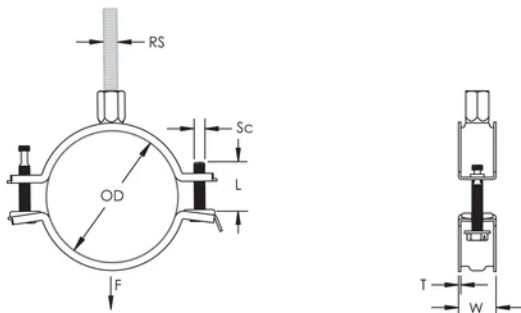

Material: Stahl

Oberfläche: Elektrolytisch verzinkt

Außendurchmesser (OD): 165 - 175 mm

Stangengröße (RS): M8;M10

NB/DN: 150

Rohrgröße: 6"

Breite (W): 25 mm

Dicke (T): 2 mm

Schraubendurchmesser (Sc): 6

Schraubenlänge (L): 40mm

Statische Last: 3200N

DIAGRAMME

WARNUNG

nVent-Produkte müssen in Übereinstimmung mit den Produktinformationsblättern und dem Schulungsmaterial von nVent installiert und verwendet werden. Informationsblätter sind verfügbar unter www.nVent.com sowie bei Ihrem nVent-Kundendienstvertreter. Unsachgemäße Installation, Missbrauch, Fehlanwendung oder andere Handlungen im Widerspruch zu den Anweisungen und Warnungen von nVent können zu Fehlfunktionen, Anlagenschäden, schwerer Körperverletzung sowie zum Tod führen und/oder haben die Annullierung der Garantie zur Folge.

Nordamerika

+1.800.753.9221

Option 1 – Kundendienst

Option 2 – Technischer

Support

Europa

Niederlande:

+31 800-0200135

Frankreich:

+33 800 901 793

Europa

Deutschland:

800 1890272

Sonstige Länder:

+31 13 5835404

APAC

Shanghai:

+ 86 21 2412 1618/19

Sydney:

+61 2 9751 8500

Unser starkes markenportfolio:

CADDY

ERICO

HOFFMAN

ILSCO

SCHROFF

TRACHTE