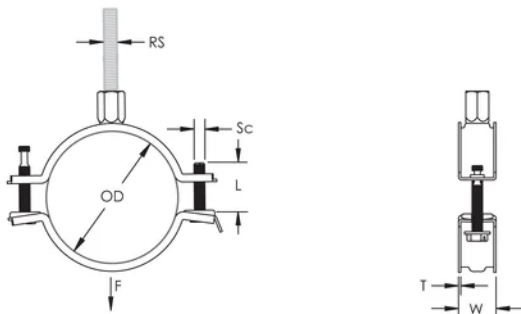

Die längeren Flansche erleichtern den Zugang zu den Schrauben beim Festziehen

Die Kombimutter kann an M8 und M10 Gewindestange angehängt werden, was die Materialhandhabung erleichtert

Die Schraubenlängen sind an die ausgeweiteten Klemmbereiche angepasst, damit wird die Lagerhaltung optimiert

PRODUKTMERKMALE

Artikelnummer: 586813

Material: Stahl

Oberfläche: Elektrolytisch verzinkt

Außendurchmesser (OD): 103 - 113 mm

Stangengröße (RS): M8;M10

Breite (W): 23 mm

Dicke (T): 1.75 mm

Schraubendurchmesser (Sc): 6

Schraubenlänge (L): 37mm

Statische Last: 2500N

DIAGRAMME

WARNUNG

nVent-Produkte müssen in Übereinstimmung mit den Produktinformationsblättern und dem Schulungsmaterial von nVent installiert und verwendet werden. Informationsblätter sind verfügbar unter www.nVent.com sowie bei Ihrem nVent-Kundendienstvertreter. Unsachgemäße Installation, Missbrauch, Fehlanwendung oder andere Handlungen im Widerspruch zu den Anweisungen und Warnungen von nVent können zu Fehlfunktionen, Anlagenschäden, schwerer Körperverletzung sowie zum Tod führen und/oder haben die Annullierung der Garantie zur Folge.