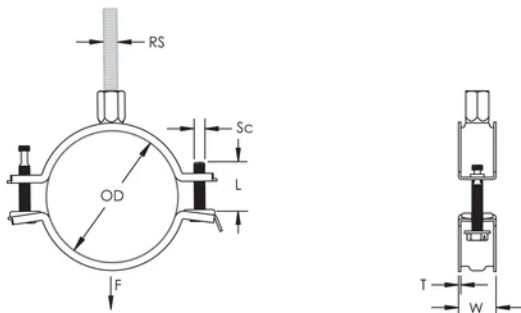

Die längeren Flansche erleichtern den Zugang zu den Schrauben beim Festziehen

Die Kombimutter kann an M8 und M10 Gewindestange angehängt werden, was die Materialhandhabung erleichtert

Die Schraubenlängen sind an die ausgeweiteten Klemmbereiche angepasst, damit wird die Lagerhaltung optimiert

## PRODUKTMERKMALE

Artikelnummer: 586812

Material: Stahl

Oberfläche: Elektrolytisch verzinkt

Außendurchmesser (OD): 93 - 103 mm

Stangengröße (RS): M8;M10

NB/DN: 90

Rohrgröße: 3 1/2"

Breite (W): 23 mm

Dicke (T): 1.75 mm

Schraubendurchmesser (Sc): 6

Schraubenlänge (L): 37mm

Statische Last: 2500N

## DIAGRAMME