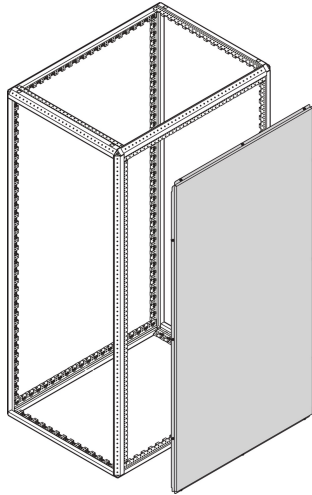

# Varistar CP Schottwand

Schottwand ersetzt bei angereihten Schränken 2 Einzelschrank-Seitenwände. Die Schottwand wird zwischen Schränken montiert und ist voll kompatibel mit allen Luftschottblechen.

## MERKMALE

Verhindert unberechtigten Zugang

Ersetzt Schrankseitenwand, wenn Schränke angereiht sind

## SPEZIFIKATIONEN

- Oberfläche:** Aluminium verzinkt
- Produkttyp:** Schaltschrank-/Gestellplatte
- Material:** Stahl

Table 1/1

| Katalognummer | Höhe Gestell | Höhe   | Tiefe  | Anzahl Verpackungen | Typ        |
|---------------|--------------|--------|--------|---------------------|------------|
| 23130-485     | 47U          | 2200mm | 1200mm | 1                   | Schottwand |
| 23130-484     | 47U          | 2200mm | 1000mm | 1                   | Schottwand |

| Katalognummer | Höhe Gestell | Höhe   | Tiefe  | Anzahl Verpackungen | Typ        |
|---------------|--------------|--------|--------|---------------------|------------|
| 23130-480     | 42U          | 2000mm | 1000mm | 1                   | Schottwand |
| 23130-508     | 42U          | 2000mm | 1100mm | 1                   | Schottwand |
| 23130-510     | 52U          | 2450mm | 1100mm | 1                   | Schottwand |
| 23130-509     | 47U          | 2200mm | 1100mm | 1                   | Schottwand |
| 23130-581     | 52U          | 2450mm | 1200mm | 1                   | Schottwand |
| 23130-580     | 52U          | 2450mm | 1000mm | 1                   | Schottwand |
| 23130-481     | 42U          | 2000mm | 1200mm | 1                   | Schottwand |