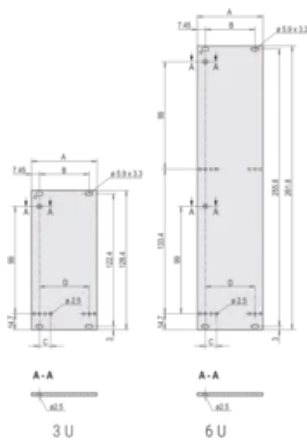

WARNUNG

nVent-Produkte müssen in Übereinstimmung mit den Produktinformationsblättern und dem Schulungsmaterial von nVent installiert und verwendet werden. Informationsblätter sind verfügbar unter www.nVent.com sowie bei Ihrem nVent-Kundendienstvertreter. Unsachgemäße Installation, Missbrauch, Fehlanwendung oder andere Handlungen im Widerspruch zu den Anweisungen und Warnungen von nVent können zu Fehlfunktionen, Anlagenschäden, schwerer Körperverletzung sowie zum Tod führen und/oder haben die Annullierung der Garantie zur Folge.

North America

All locations
+1.763.422.2661
Chat with us:
nvent.com/schroff

Europe

Straubenhardt, Germany
+49.7082.794.0
Betschdorf, France
+33.3.88.90.64.90
Warsaw, Poland
+48.22.209.98.35
Assago, Italy
+39.02.932.7141
Chat with us:
nvent.com/schroff

Asia

Shanghai, China
+86.21.2412.6943
Qingdao, China
+86.532.8771.6101
Singapore
+65.6768.5800
Shin-Yokohama, Japan
+81.45.476.0271
Chat with us:
nvent.com/schroff

Middle East & India

Dubai, United Arab Emirates
+971.4.378.1700
Bangalore, India
+91.80.6715.2001
Istanbul, Turkey
+90.216.250.7374
Chat with us:
nvent.com/schroff

Unser starkes markenportfolio:

CADDY ERICO HOFFMAN ILSCO SCHROFF TRACHTE