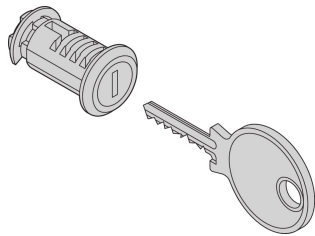

# Novastar Rückwandschloss

Schloss für Seiten- und Rückwände mit Schnellentriegelung für Sicherheit und Zugangskontrolle.

## MERKMALE

Novastar Rückwandschloss

## SPEZIFIKATIONEN

**Produkttyp:** Schloss

Table 1/1

Katalognummer	Material	Oberfläche	Anzahl Verpackungen
27230-115	ABS		2
27230-116	Stahl	Verzinkt	2