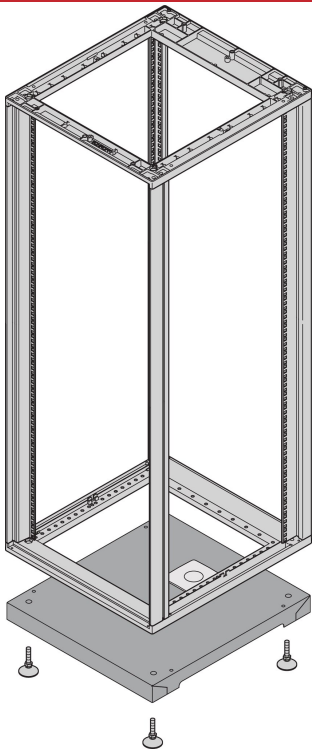

Novastar Sockel

Bodenplatte für hintere Kabelführung, die für die Kabelführung ausgeschnitten ist. Die Öffnung ist mit Kunststoff abgedeckt. Die Zusatzbürstenleiste kann eingebaut werden.

ZERTIFIZIERUNGEN

MERKMALE

Statische Traglast: 400 kg

Nivellierfüße, Höhe 57 mm ... 67 mm

St, 1,5 mm, RAL 7021

Kabeldurchführung 110 mm x 76 mm

inkl. Erdung

Nivellierfüße

Statische Traglast 400 kg

SPEZIFIKATIONEN

Höhe:	45mm
Produkttyp:	Schaltschrank-/Gestellsockel
Material:	Stahl

Table 1/2

Katalognummer	Breite	Tiefe	Anzahl Verpackungen	Farbe	Farbcode	Oberfläche
27230-072	553mm	800mm	1	Schwarzgrau	RAL 7021	Pulverbeschichtet
27230-070	553mm	500mm	1	Schwarzgrau	RAL 7021	Pulverbeschichtet
27230-080	1000mm	1000mm	1	Schwarzgrau	RAL 7021	Pulverbeschichtet
27230-076	900mm	900mm	1	Schwarzgrau	RAL 7021	Pulverbeschichtet
27230-071	553mm	600mm	1	Schwarzgrau	RAL 7021	Pulverbeschichtet