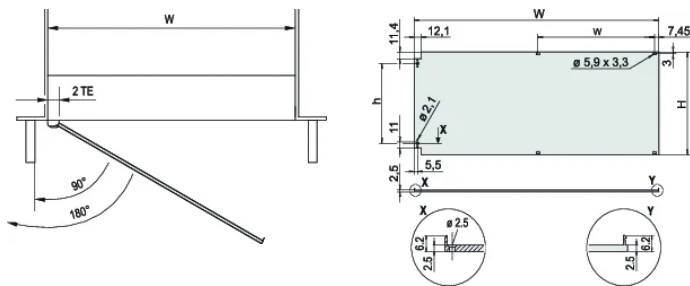

Passend für Baugruppenträger (EuropacPRO) und Gehäuse (RatiopacPRO, PropacPRO, CompacPRO)

Scharniere wahlweise links oder rechts montierbar

SPEZIFIKATIONEN

Tiefe (D):	2.5mm
Breite Gestell:	84HP
Material:	Aluminium
Oberfläche:	Eloxiert; Passiviert
Zubehörtyp:	Frontplatte
Produkttyp:	Frontplatte
Typ:	Frontplatte ohne Griff
EMV-Schirmung:	Nein (nachrüstbar)

Table 1/2

Katalognummer	Höhe Gestell	Anzahl Verpackungen	Befestigung	Typ Dichtung	Frontbeschichtung	Oberfläche Rückseite
20848-611	3U	1	Mit Scharnier, Seite	Textil EMV	Eloxiert	Leitend
20848-617	6U	1	Mit Scharnier, Seite	Textil EMV	Eloxiert	Leitend

Table 2/2

Katalognummer	Behandelte Kanten	Höhe (H)	Breite (W)
20848-611	Nein	128.4mm	426.4mm
20848-617	Nein	261.8mm	426.4mm

DIAGRAMME

WARNUNG

nVent-Produkte müssen in Übereinstimmung mit den Produktinformationsblättern und dem Schulungsmaterial von nVent installiert und verwendet werden. Informationsblätter sind verfügbar unter www.nVent.com sowie bei Ihrem nVent-Kundendienstvertreter. Unsachgemäße Installation, Missbrauch, Fehlanwendung oder andere Handlungen im Widerspruch zu den Anweisungen und Warnungen von nVent können zu Fehlfunktionen, Anlagenschäden, schwerer Körperverletzung sowie zum Tod führen und/oder haben die Annullierung der Garantie zur Folge.