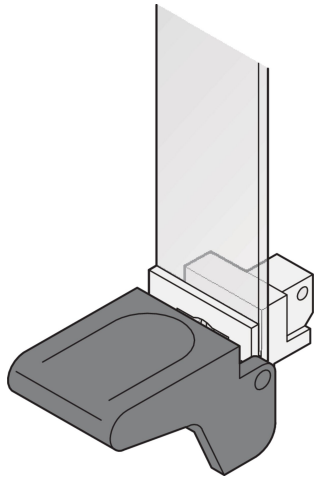

Aushebegriff, Tastenform 1

Aushebegriff mit Tastenform 1, wird zum Ausheben von Leiterplatten verwendet. Die Griffe sind in schwarz oder grau sowie als obere und untere Ausführung erhältlich.

ZERTIFIZIERUNGEN

MERKMALE

Griff UL 94 V-0, Lager Zn-Druckguss

Bei 6 HE, kann durch Tauschen der oberen und unteren Griffe die Leiterkartenlage um 1 TE nach rechts versetzt werden. Damit wird Platz für SMD-Komponenten auf der linken Seite geschaffen.

Bitte bestellen Sie die Halsschrauben separat.

SPEZIFIKATIONEN

| | |
|--------------------|--------------|
| Typ: | Aushebegriff |
| Passt zu: | Frontplatten |
| Produkttyp: | Griff |
| Material: | Polycarbonat |