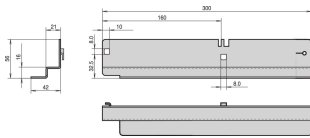

# Laborgestell-Gleitschiene, 40 kg, 1 Paar

## KATALOGNUMMER

**20119-080**

Laborgestell-Gleitschiene mit 40 kg Belastbarkeit zur Montage an den leeren Schrankholmen oder 19-Zoll Winkelprofile. Die Gleitschienen stützen den Fachboden von schweren 19-Zoll-Einschüben.

## MERKMALE

Zur Montage am mobilen 19-Zoll Laborgestell; mit Rasterprofilen auch am stationären 19-Zoll Laborgestell

Statische Traglast 40 kg pro Paar