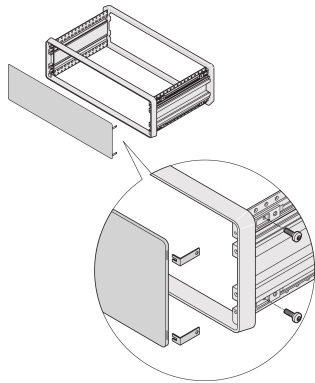

# CompacPRO Frontplatte/Rückwand, mit verdeckter Befestigung

Die Frontplatte für CompacPRO-Gehäuse wird an den Gehäuserahmen montiert. Die Frontplatte hat keine sichtbaren Schrauben und kann foliert werden.

## SPEZIFIKATIONEN

- Material:** Aluminium
- Oberfläche:** Eloxiert
- Zubehörtyp:** Frontplatte
- Produkttyp:** Frontplatte

Table 1/2

Katalognummer	Höhe Gestell	Höhe	Breite Gestell	Breite	Anzahl Verpackungen	Frontbeschichtung
24575-275	4U	172.9mm	84HP	452.1mm	1	Eloxiert
24575-075	2U	84mm	84HP	452.1mm	1	Eloxiert
24575-155	3U	128.4mm	63HP	345.4mm	1	Eloxiert