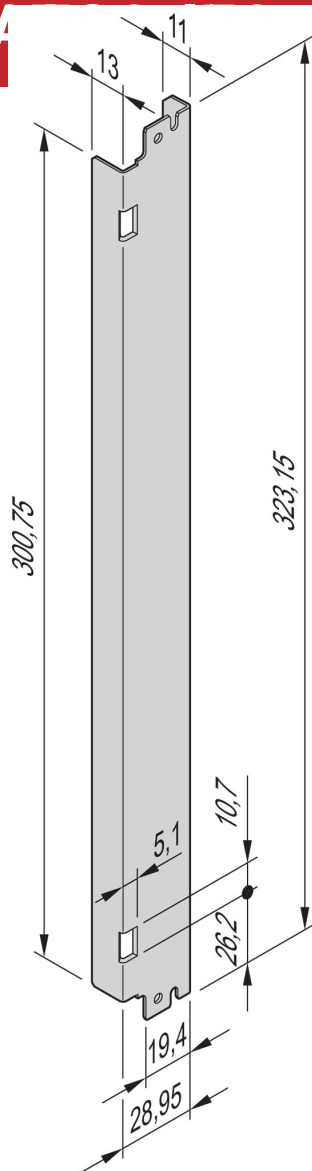

# A Griff ohne Federkraftunterstützung

IEA-Griff im Plunger oder Lever Stil

## MERKMALE

Innovative Ein-/Aushebemechanik

Gemäß PICMG 3.0 R2.0

Für Edelstahl- und Al-Frontplatten

Ergonomische Form

Sichere Verriegelung

AdvancedTCA IEA-Griff Plunger- oder Lever-Style

Ohne Federkraftunterstützung

## SPEZIFIKATIONEN

**Produkttyp:** Griff

**Material:** Stahl

Table 1/1

Katalognummer	Typ	Anzahl Verpackungen	Grifftyp
20818-121	Oben	10	Plunger
20818-124	Unten	10	Hebel
20818-122	Unten	10	Plunger
20818-123	Oben	10	Hebel