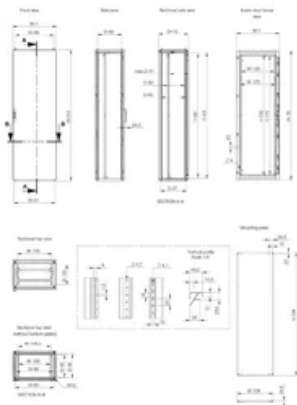

**Rahmen:** Gekantetes und nahtgeschweißtes, offenes Profil mit 25 mm Lochraster nach DIN 43660, zusätzlich integriertes, außenliegendes Lochraster.

**Tür:** Montiert mit vier Wechselscharnieren, die das Öffnen mit Rechts- oder Linksanschlag ermöglichen. Inklusive Türprofil mit 25 mm Lochbild.

Katalognummer	Artikelnummer	Höhe (H)	Breite (W)	Tiefe (D)	Montageplatte enthalten	Rücktür enthalten
MCS200610PER DR5		2000mm	600mm	1000mm	Nein	Ja

Table 5/6

Katalognummer	Artikelnummer	Höhe (H)	Breite (W)	Tiefe (D)	Montageplatte enthalten	Rücktür enthalten
MCS20055R5		2000mm	500mm	500mm	Ja	Nein
MCS20104R5		2000mm	1000mm	400mm	Ja	Nein
MCS18045R5		1800mm	400mm	500mm	Nein	Nein
MCS20086RDR5		2000mm	800mm	600mm	Ja	Ja
MCS12085PER5		1200mm	800mm	500mm	Nein	Nein
MCS18086R5		1800mm	800mm	600mm	Ja	Nein
MCS12085R5		1200mm	800mm	500mm	Ja	Nein
MCS220610RDR5		2200mm	600mm	1000mm	Ja	Ja
MCS20104PER5		2000mm	1000mm	400mm	Nein	Nein
MCS180610PER5		1800mm	600mm	1000mm	Nein	Nein
MCS20088R5		2000mm	800mm	800mm	Ja	Nein
MCS12065PER5		1200mm	600mm	500mm	Nein	Nein
MCS18085R5		1800mm	800mm	500mm	Ja	Nein
MCS20086PERDR5		2000mm	800mm	600mm	Nein	Ja
MCS20065R5		2000mm	600mm	500mm	Ja	Nein
MCS20106PER5		2000mm	1000mm	600mm	Nein	Nein
MCS20088PER5		2000mm	800mm	800mm	Nein	Nein
MCS14085PER5	MCS14085PER5	1400mm	800mm	500mm	Nein	Nein
MCS20064R5		2000mm	600mm	400mm	Ja	Nein
MCS20105R5		2000mm	1000mm	500mm	Ja	Nein

Table 6/6

Katalognummer	Artikelnummer	Höhe (H)	Breite (W)	Tiefe (D)	Montageplatte enthalten	Rücktür enthalten
MCS20086R5		2000mm	800mm	600mm	Ja	Nein
MCS20088PERDR5		2000mm	800mm	800mm	Nein	Ja
MCS18046R5		1800mm	400mm	600mm	Nein	Nein
MCS18104PER5		1800mm	1000mm	400mm	Nein	Nein
MCS16085PER5	MCS16085PER5	1600mm	800mm	500mm	Nein	Nein

## DIAGRAMME

---