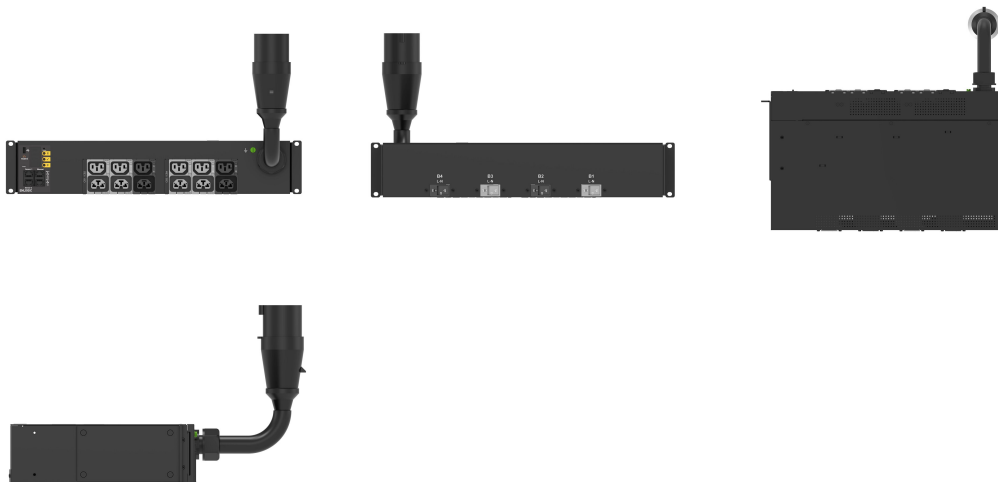

MS PDU, 2U, 60A(48A)NA/63A Int, 208V NA, 230V Int, 1P, 4 CB, (6)C13, (6)4-in-1

Data Solutions

KATALOGNUMMER

EN2355

The Advantage Series Input Metered, Outlet Switched PDU family offers energy metering with advanced power and environmental monitoring options and remote outlet on/off switching. Comprehensive monitoring at both the input phase and circuit breaker levels offers advanced alerts of potential overloads. Billing-grade metering provides accurate power consumption data for energy use optimization. The hot-swappable network management controller features Gigabit and redundant ethernet communication with advanced support for external environmental sensors and rack security access solutions.

PRODUKTMERKMALE

Produktfamilie: Enlogic

Produkttyp: Buchsenleiste

Typ Buchse: (6) C13/C15; (6) C13/C15/C19/C21

Farbe: Schwarz

Schutzschalter: 20 A

Steckdosen mit Schalter: Ja

Anzahl Schutzschalter: 4

Nennspannung: 230V

Abnehmbares Eingangskabel: Nein

Stromstärke (herabgesetzte Stromstärke): 60 A (48 A) Nordamerika; 63 A International

Rack-Einheiten: 2U

Typ: Intelligente PDU

Oberfläche: Pulverbeschichtet

Material: Stahl

Höhe: 87mm

Breite: 444mm

Tiefe: 269mm

Gewicht: 8kg

Anzahl Verpackungen: 1

Länge Eingangskabel: 3m

ZUSÄTZLICHE PRODUKTDDETAILS